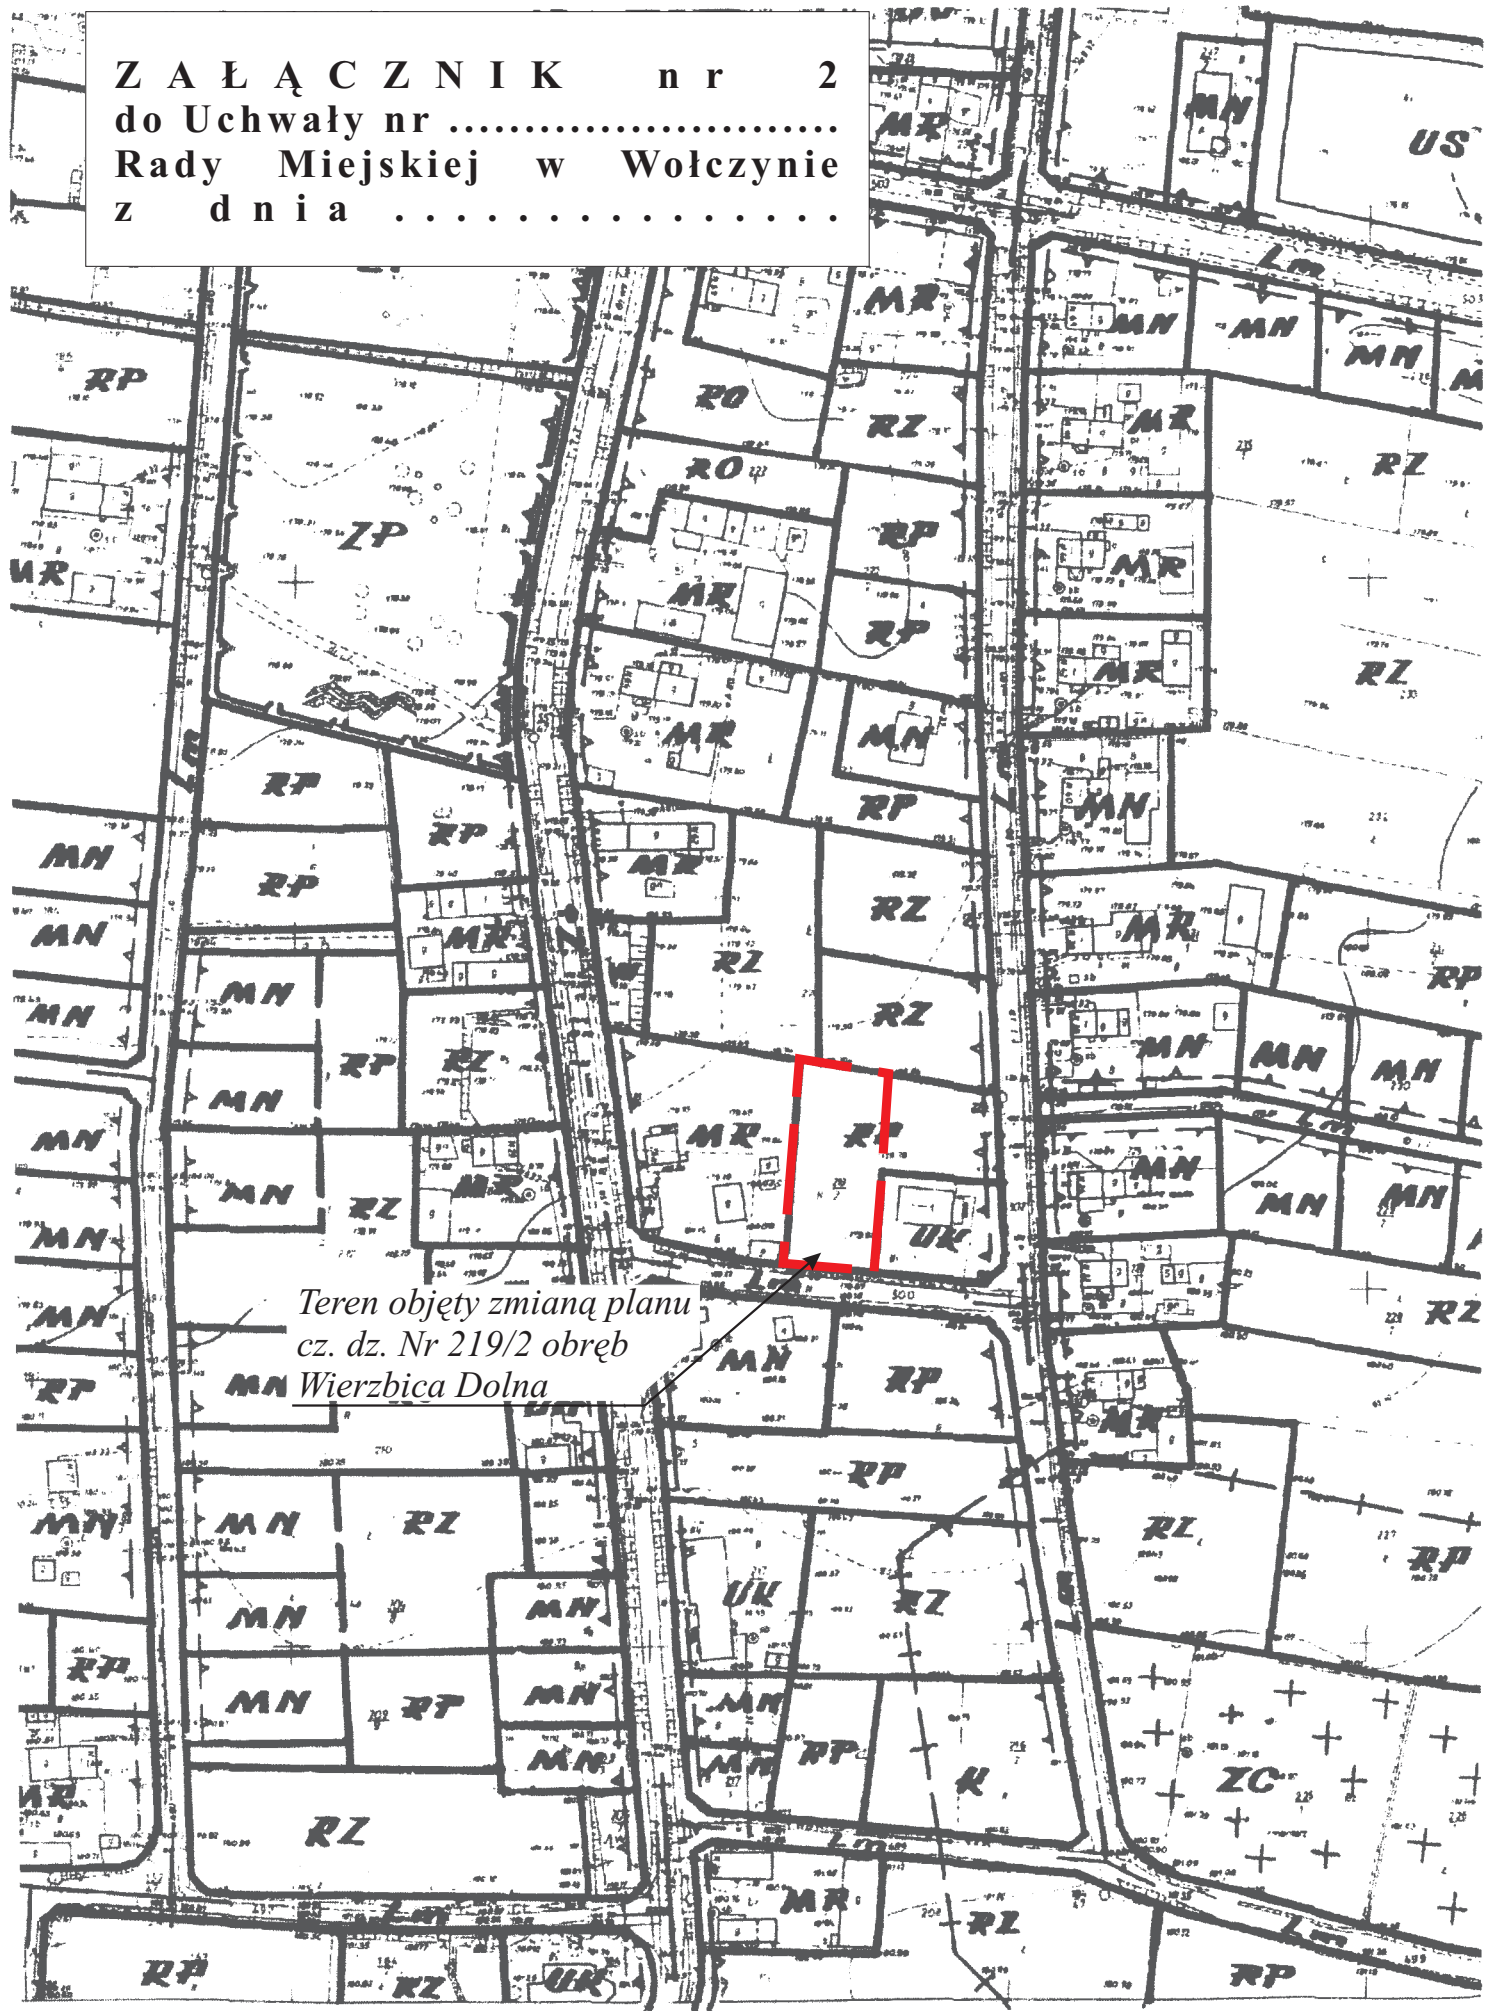

Z A Ł A C Z N I K n r 2
do Uchwały nr
Rady Miejskiej w Wołczynie
z d n i a

*Teren objęty zmianą planu
cz. dz. Nr 219/2 obręb
Wierzbica Dolna*